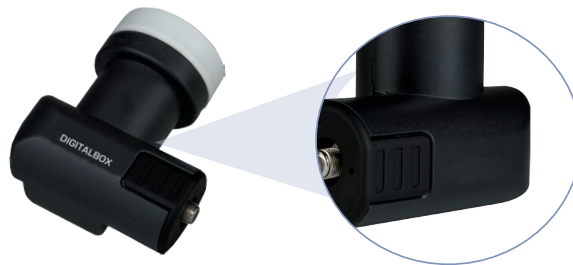

## DIGI-HQ LNBs

Qualitativ hochwertige Digital-LNBs „HQ“ (High Quality) mit hervorragenden Empfangswerten für den Ein- oder Mehrteilnehmerempfang in edler Optik.

HDTV geeignet

3D geeignet

empfangsoptimiert

Rauschmaß < 0,1

### DIGI-SINGLE HQ LNB

zum Anschluss eines Receivers

Art.Nr.: 77-0314-00