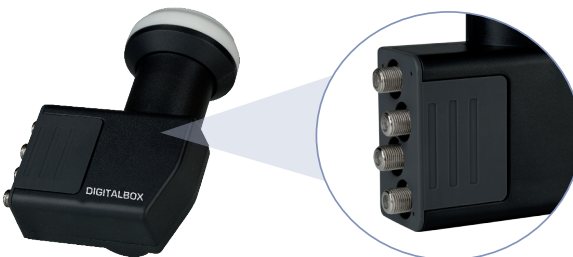

DIGI-QUAD HQ LNB

zum Anschluss von bis zu vier Receivern